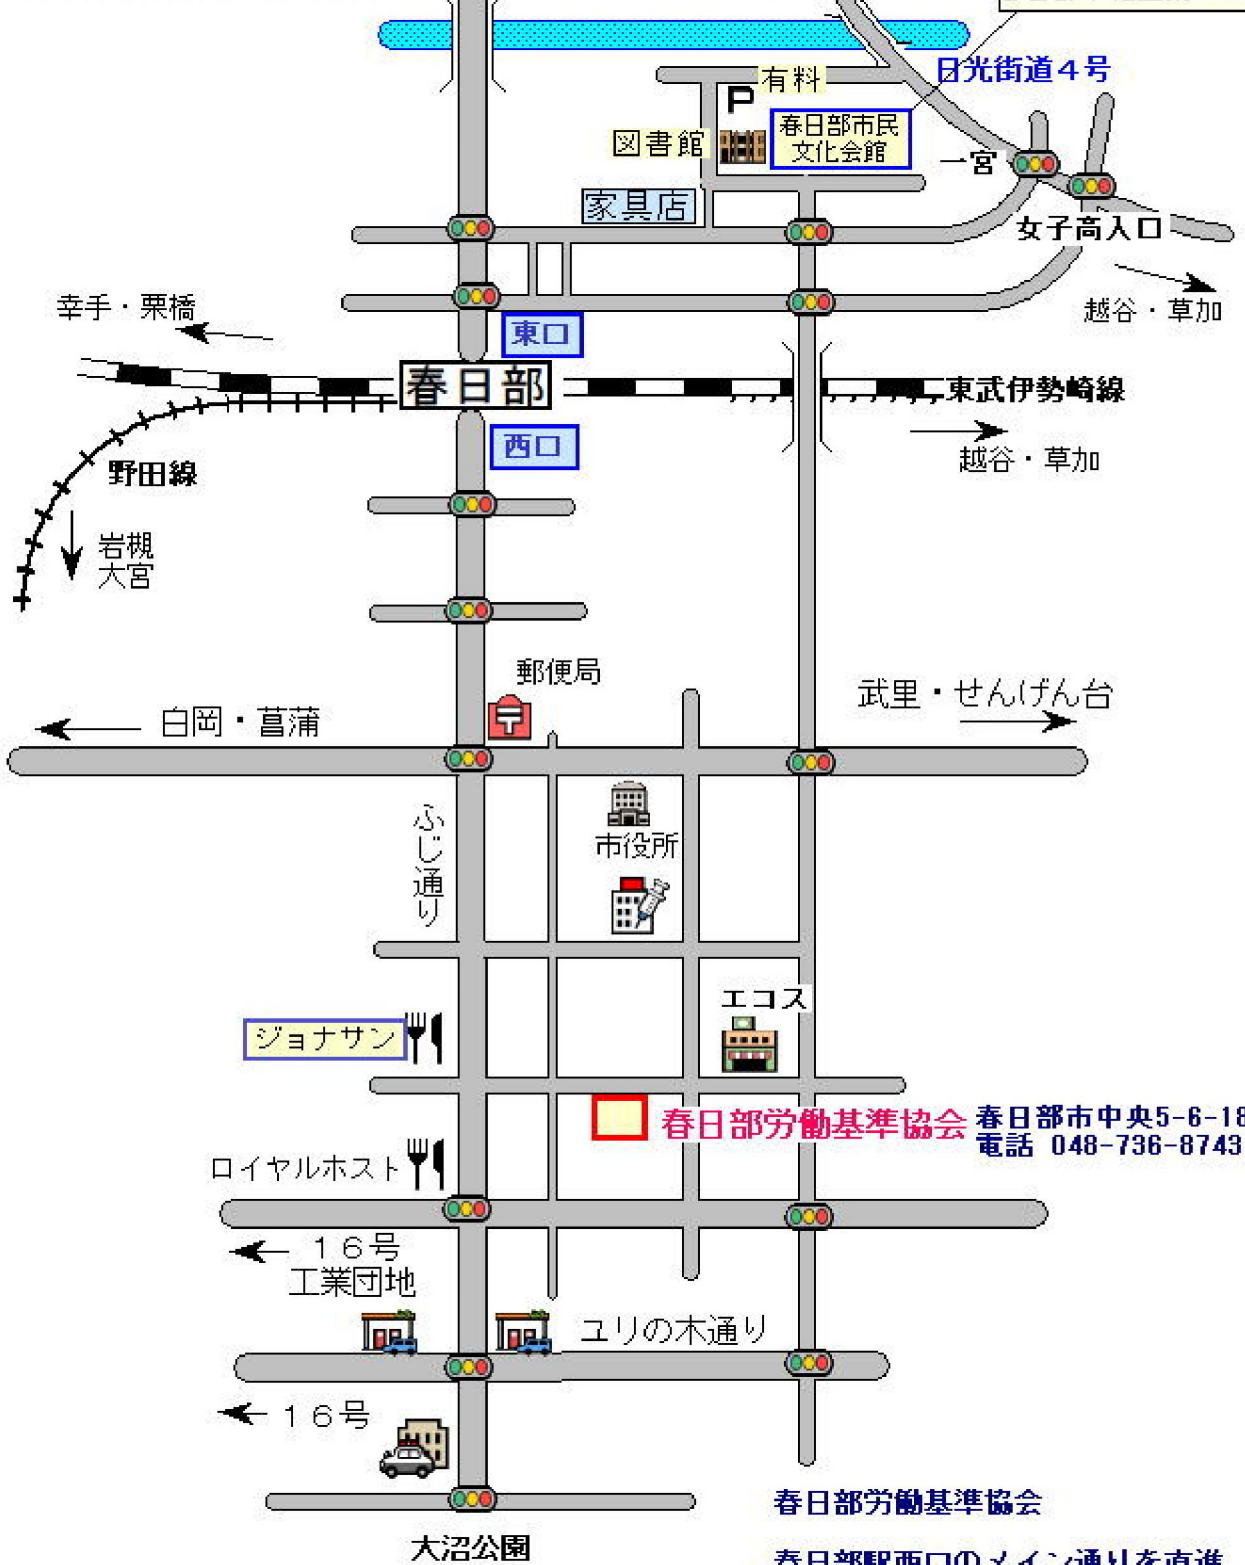

春日部労働基準協会及び
春日部市民文化会館（フォーク以外の
主たる講習会場）案内図

春日部市民文化会館：
春日部駅東口から徒歩
約15分
春日部市粕壁東2-6-81

春日部労働基準協会

春日部駅西口のメイン通りを直進
信号4つ目を過ぎると右にファミレス
「ジョナサン」あり
その交差点を左折、通りを1本越すと
右側

春日部労働基準協会 春日部市中央5-6-18
電話 048-736-8743